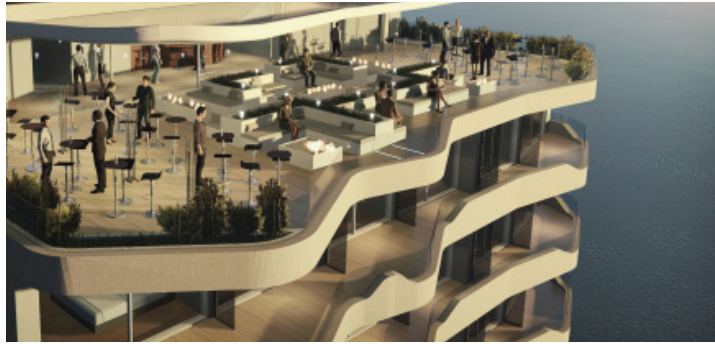

SKYHOTEL

BENIDORM, ALICANTE

Projekt Neubau eines Hotels in Benidorm, Alicante
[Mit BIM entworfen.](#)

Phase Leistungsphasen 1-2.

BGF 21.000 m²

Datum 2018

HIPPIEMENTS

IBIZA