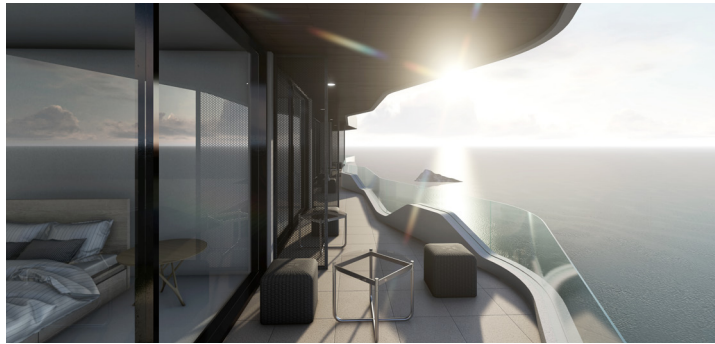

SKYHOTEL

BENIDORM, ALICANTE

Projekt Neubau eines Hotels in Benidorm, Alicante
[Mit BIM entworfen.](#)

Phase Leistungsphasen 1-2.

BGF 21.000 m²

Datum 2018

HIPPIEMENTS

IBIZA