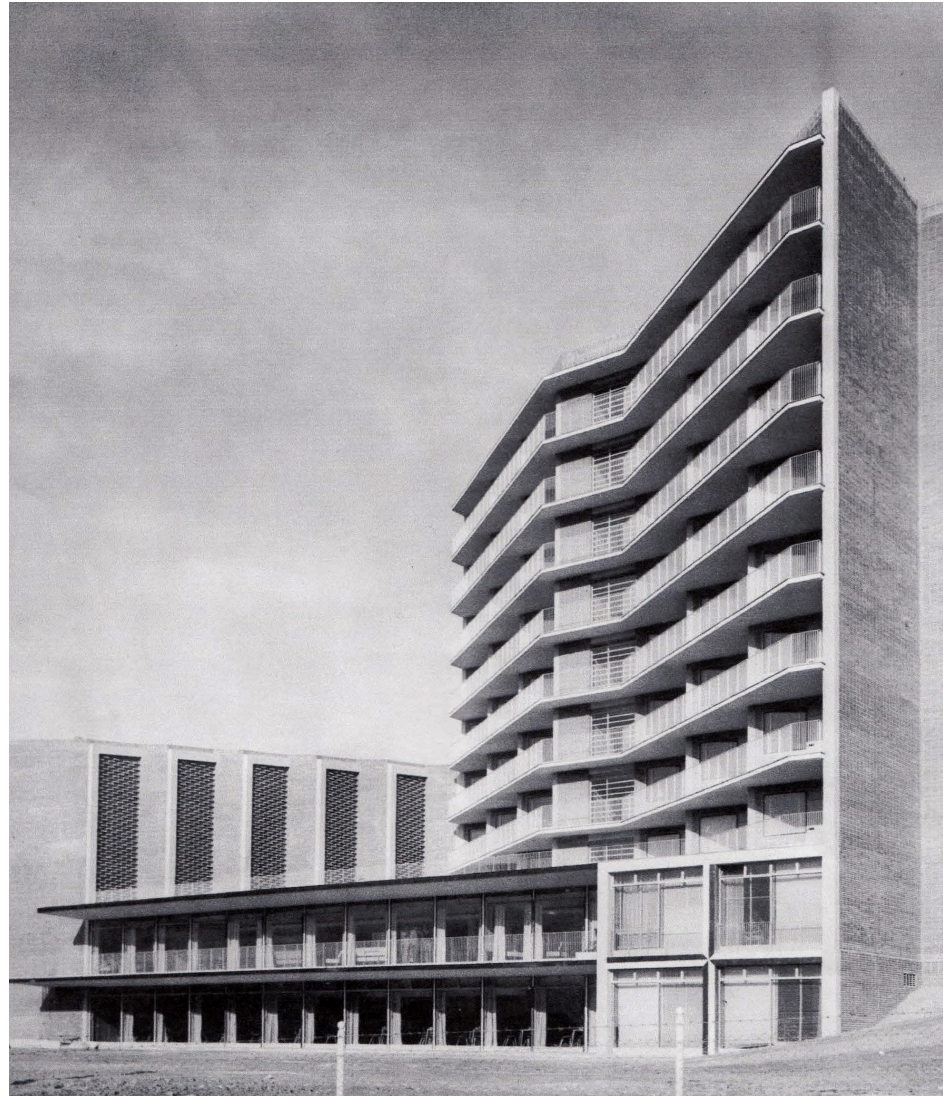

STUDENTENWOHNHEIM TOMÁS DE AQUINO MADRID

Projekt Umbau und Sanierung des denkmalgeschützten Gebäudekomplexes.

Phase Generalplanung und Bauleitung (inkl. Aparejador).

BGF 7.995 m²

Datum 2010 - 2014

Umbau abgeschlossen