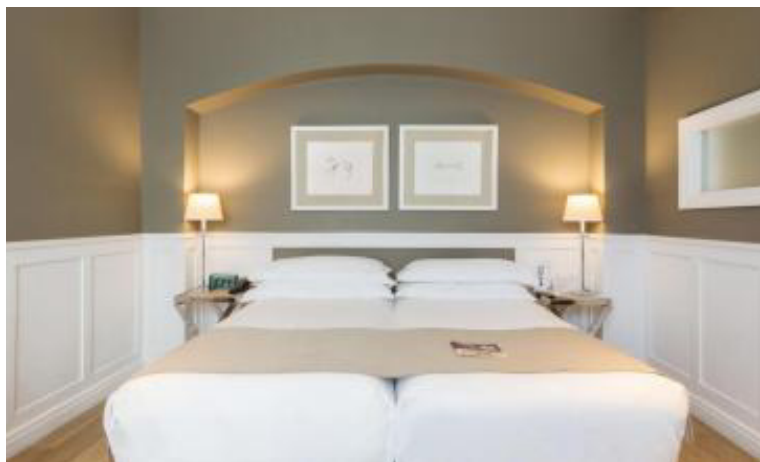

HOTEL GRAN VÍA, BARCELONA

PAOLO MAURI - PARTNER HOSPITALITY Projekt

Innenarchitektur und F&EE Projekt von PAOLO MAURI für/mit: Plan Group, IHP und Ilmiodesign.

HOTEL 4* BARCELO PORTINAX IBIZA
HOTEL GRAN TACANDE 5* SPA & WELLNESS - TENERIFE
HOTEL POSADA DE TIERRA SANTA 4* PALMA DE MALLORCA
HOTEL HD PARQUE CRISTOBAL 4* TENERIFE
HOTEL NOVOTEL MADRID CENTER 4* (NOVOTEL MAS GRANDE DEL MUNDO)
HOTEL PALLADIUM COSTA DEL SOL 4*-ESTEPONA
HOTEL BARCELO PLAYA BLANCA LANZAROTE 5* (EN CONSTRUCCION)
HOTEL VINCCI LARIOS MALAGA (EN CONSTRUCCION)
HOTEL UNICO MADRID 5*
HOTEL PURO PRIVATE WING -HOTEL BOUTIQUE - MALLORCA
HOTEL MELIA MILANO 4*
HOTEL MELIA WHITE HOUSE LONDRES 4*
HOTEL SOL ALOHA PUERTO TORREMOLINOS 4*
HOTEL MELIA LOS GALGOS MADRID 4*
HOTEL TRYP LOS GALLOS CORDOBA 4*
HOTEL MELIA PORTINHO (MADEIRA)
HOTEL L'ILLOT PARK MALLORCA 4*
HOTEL HUSA MONCLOA 4*
HOTEL ATIRAM CENTRIC ANDORRA 4*
HOTEL HUSA DIMAR VALENCIA 4*
HOTEL EUROSTAR BUENAVISTA TOLEDO 5*
HOTEL ATIRAM MOLA PARK ANDORRA 4*
HOTEL ASTRID SANCTUARIES 3* LOURDES FRANCIA
HOTELS & VILLAGE VALTUR - ITALIA (RESTYLING CONCEPT)
HOTEL ILUNION SUITES MADRID 4*
HOTEL ATRIUM MADRID 4*
HOTEL ILUNION PLOXII MADRID 4*
HOTEL ILUNION SAN MAMES 4* BILBAO
HOTEL ILUNION BARCELONA 4*
HOTEL ILUNION BEL ART BARCELONA 4*
HOTEL ILUNION AUDITOR 3* BARCELONA
HOTEL ILUNION ALMIRANTE 4* BARCELONA
HOTEL ILUNION AQUA 3 - 3* - VALENCIA
HOTEL ILUNION AQUA 4 - 4* - VALENCIA
HOTEL ILUNION MIJAS - 4*
HOTEL ILUNION MALAGA 4*
HOTEL ILUNION ISLANTILLA 4*
HOTEL ILUNION ROMAREDA 4* ZARAGOZA
HOTEL ILUNION SANCTI PETRI 4*
HOTEL ILUNION CALAS DE CONIL 4*
HOTEL ILUNION MENORCA 3*
HOTEL FERGIUS MAGALUF 4* MALLORCA
HOTEL GRAN VIA 4* NUÑEZ Y NAVARRO BARCELONA
HOTEL PARLAMENT 4* BUDAPEST
HOTEL PALAZZO ZICHY 4* BUDAPEST
HOTEL ABANDO BILBAO 4* -ARANZAZU HOTELES
HOTEL TAORO GARDEN (EX ATALAYA) 4*-TRH HOTELES S.Cz DE TENERIFE
HOTEL EUROSTARS I-HOTEL MADRID 4*
HOTEL MED PLAYA PEZ ESPADA 4* TORREMOLINOS
HOTEL BARCELO LA NUCIA PALM 5* (ALICANTE)
HOTEL SANTOS NELVA MURCIA 4*
HOTEL CANDIDO SEGOVIA 4*
GLAMPING FUENGIROLA (PROYECTO EN CURSO)
HOTEL AC BY MARRIOTT NICE - NIZA FRANCIA
HOTEL RADISSON BLU PASEO DEL PRADO 4* MADRID
HOTEL SANTOS DORADO 4* IBIZA
HOTEL EUROSTARS CENTRAL 4* MADRID
HOTEL KEMPINSKI BAHIA BEACH RESORT & SPA 5* ESTEPONA
GRAN HOTEL BILLIA SAINT VINCENT ITALIA (PRIMER PREMIO CONCURSO)