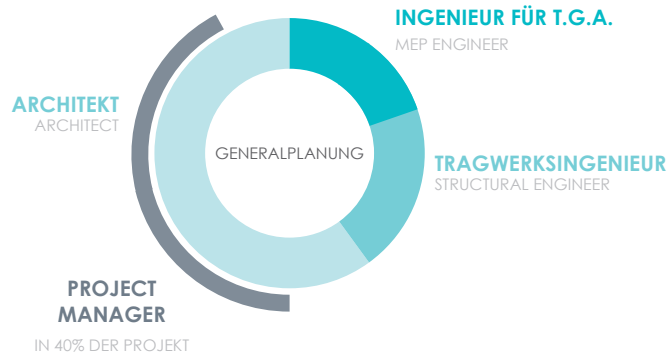

PROJEKT MANAGEMENT